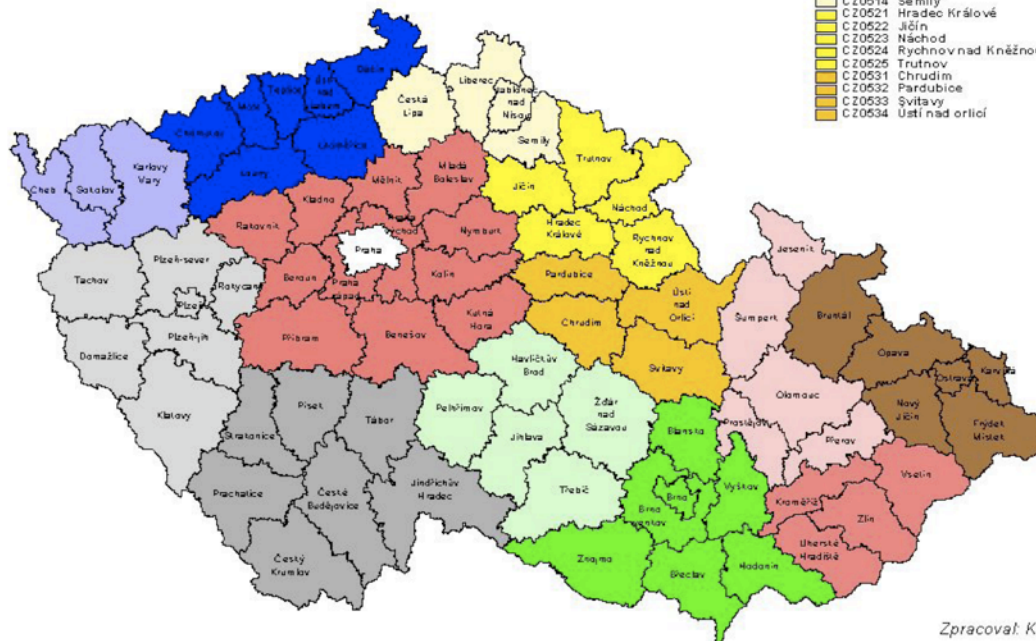

- CZ0201 Benešov
- CZ0202 Beroun
- CZ0203 Kladno
- CZ0204 Kolín
- CZ0205 Kutná Hora
- CZ0206 Mělník
- CZ0207 Mladá Boleslav
- CZ0208 Nymburk
- CZ0209 Praha-východ
- CZ020A Praha-západ
- CZ020B Píbram
- CZ020C Rakovník

CZ03 Jihozápad

- CZ0311 České Budějovice
- CZ0312 Český Krumlov
- CZ0313 Jindřichův Hradec
- CZ0314 Písek
- CZ0315 Prácheň
- CZ0316 Strakonice
- CZ0317 Tábor
- CZ0321 Domažlice
- CZ0322 Klatovy
- CZ0323 Pízeň-město
- CZ0324 Pízeň-jih
- CZ0325 Pízeň-sever
- CZ0326 Rokycany
- CZ0327 Tachov

CZ04 Severozápad

- CZ0411 Cheb
- CZ0412 Karlovy Vary
- CZ0413 Sokolov
- CZ0421 Dašín
- CZ0422 Chomutov
- CZ0423 Litoměřice
- CZ0424 Louny
- CZ0425 Most
- CZ0426 Teplice
- CZ0427 Ústí nad Labem

CZ06 Jihovýchod

- CZ0611 Havlíčkův Brod
- CZ0612 Jihlava
- CZ0613 Pelhřimov
- CZ0614 Třebíč
- CZ0615 Zďár nad Sázavou
- CZ0621 Blansko
- CZ0622 Brno-město
- CZ0623 Brno-venkov
- CZ0625 Hodonín
- CZ0626 Vyškov
- CZ0627 Znojmo

CZ05 Severovýchod

- CZ0511 Česká Lípa
- CZ0512 Jablonec nad Nisou
- CZ0513 Liberec
- CZ0514 Semily
- CZ0521 Hradec Králové
- CZ0522 Jičín
- CZ0523 Náchod
- CZ0524 Rychnov nad Kněžnou
- CZ0525 Trutnov
- CZ0531 Chrudim
- CZ0532 Pardubice
- CZ0533 Švitavy
- CZ0534 Ústí nad Orlicí

CZ07 Střední Morava

- CZ0711 Jeseník
- CZ0712 Olomouc
- CZ0713 Prostějov
- CZ0714 Přerov
- CZ0715 Šumperk
- CZ0721 Kroměříž
- CZ0722 Uherské Hradiště
- CZ0723 Vsetín
- CZ0724 Zlín

CZ08 Moravskoslezsko

- CZ0801 Bruntál
- CZ0802 Frýdek-Místek
- CZ0803 Karviná
- CZ0804 Nový Jičín
- CZ0805 Opava
- CZ0806 Ostrava-město

Zpracoval: Kleinertová VÚZE, červen 2005